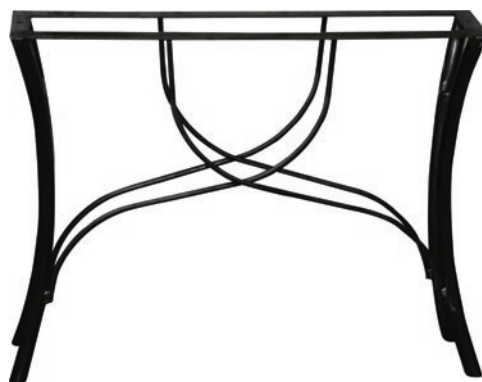

Console Table

Item # 701
Height: 28"
Foot Print: 13" x 42"

Console Table

Item # 700
Height: 28"
Foot Print: 10" x 38"
(not shown)

Console Table

Item # 702
Height: 28"
Foot Print: 16" x 50"
(not shown)

End Table

Item # 703
Height: 22"
Foot Print: 12" x 15"
(not shown)